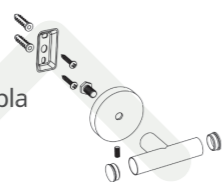

- Material de bază: cupru
- Cu set de fixare
- Montare simplă pe perete

RU ФИЕСТА двойной крючок для одежды

- Материал: латунь
- С фиксирующим набором
- Легкость монтажа

Forgalmazó / Distributor /
Distributor / Поставщик
STROHM MOFÉM Zrt.
9200 Mosonmagyaróvár, Terv u. 92.
Teljesítménynyilatkozat elérhető:
www.mofem.hu/minosegi-tanositvanyok
www.mofem.hu

HU FIESTA akasztó, dupla

- Alapanyag: sárgaréz
- Rögzítő készlettel
- Egyszerű fali szerelés

EN FIESTA double robe hook

- Material: brass
- Fixing set included
- Easy installation

RO Cuiet dublu FIESTA

- Material de bază: cupru
- Cu set de fixare
- Montare simplă pe perete

RU ФИЕСТА двойной крючок для одежды

- Материал: латунь
- С фиксирующим набором
- Легкость монтажа

Forgalmazó / Distributor /
Distributor / Поставщик
STROHM MOFÉM Zrt.
9200 Mosonmagyaróvár, Terv u. 92.
Teljesítménynyilatkozat elérhető:
www.mofem.hu/minosegi-tanusitvanyok
www.mofem.hu