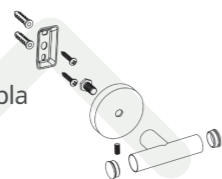

MOFÉM

HU FIESTA akasztó, dupla

- Alapanyag: sárgaréz
- Rögzítő készlettel
- Egyszerű fali szerelés

EN FIESTA double robe hook

- Material: brass
- Fixing set included
- Easy installation

RO Cuiet dublu FIESTA

- Material de bază: cupru
- Cu set de fixare
- Montare simplă pe perete

RU ФИЕСТА двойной крючок для одежды

- Материал: латунь
- С фиксирующим набором
- Легкость монтажа

Forgalmazó / Distributor /
Distributor / Поставщик
STROHM MOFÉM Zrt.
9200 Mosonmagyaróvár, Terv u. 92.
Teljesítménynyilatkozat elérhető:
www.mofem.hu/minosegi-tanositvanyok
www.mofem.hu