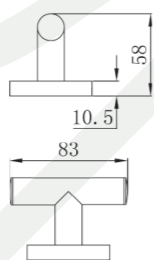

RU ФИЕСТА двойной крючок для одежды

- Материал: латунь
- С фиксирующим набором
- Легкость монтажа